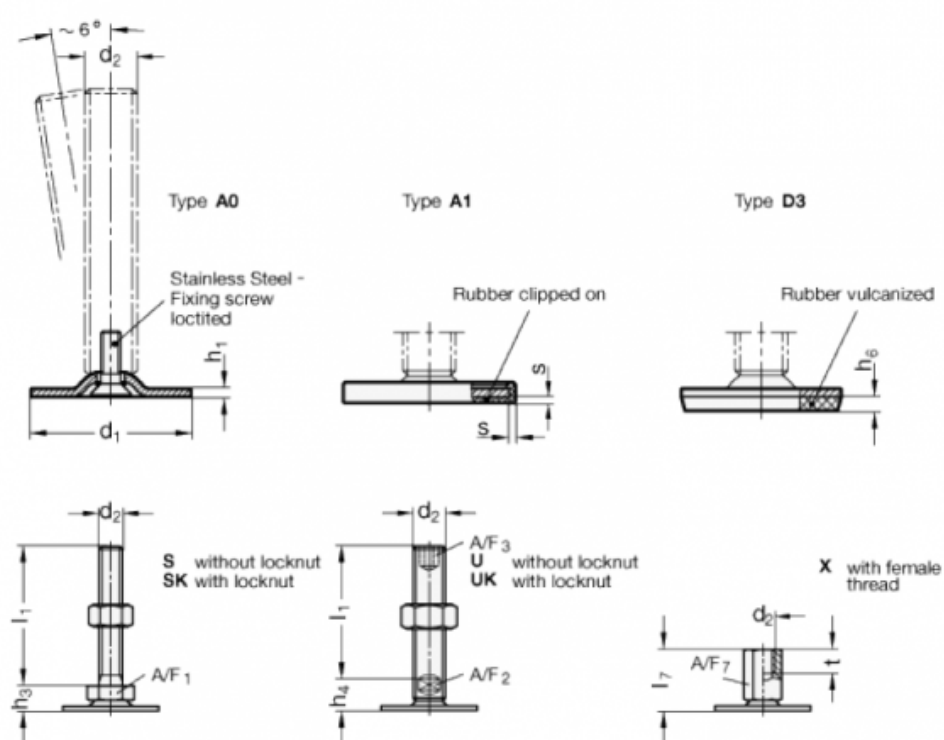

Varenummer: 204040M1260A1S
 Beskrivelse: E+G Justerfod
 GN 40-40-M12-60-A1-S
 Note: S Uden møtrik, udvendig sekskant i bunden

Mål

A/F1 = 17
 d1 = 40
 d2 = M12
 h1 = 2
 h3 = 11
 h6 =
 l1 = 60
 s = 1.5